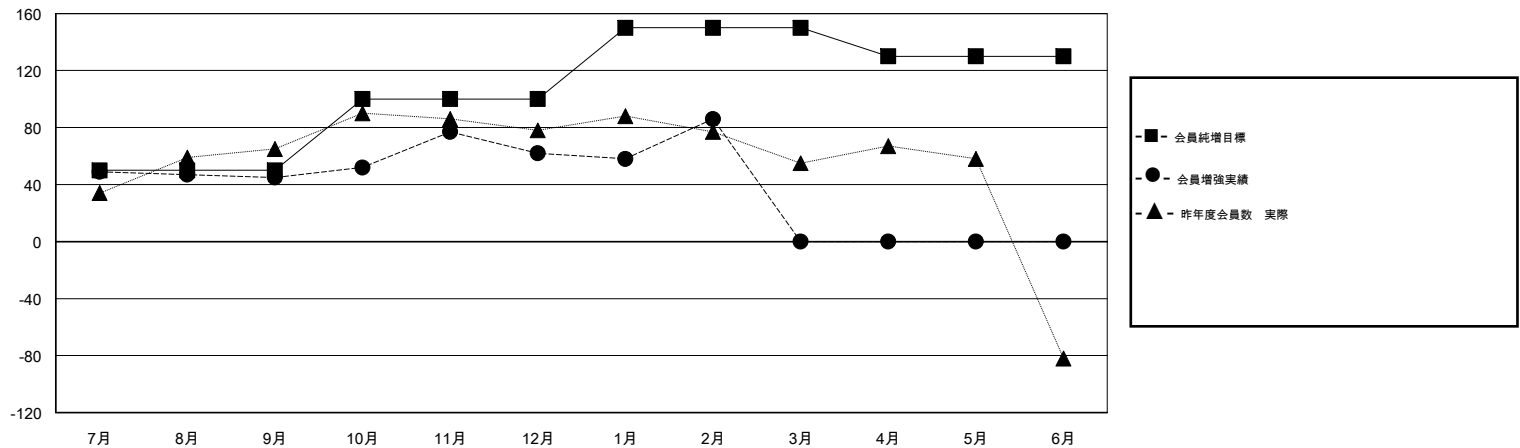

MONTHLY MEMBERSHIP PROGRESS REPORT

District 336 C

Results as of: 02/28/2018

GMT: MASAYOSHI MARUYAMA, YASUHISA NAKAMURA

地域 JAPAN

GMT会則地域

クラブ			
結果 : 2017-2018			
四半期	新クラブ目標	新クラブ	解散クラブ
7月/8月/9月	0	0	0
10月/11月/12月	0	0	0
1月/2月/3月	0	0	0
4月/5月/6月	1	0	0

名			
結果 : 2017-2018			
四半期	会員純増目標	会員増強実績	退会者(転籍を含む) 実際
7月/8月/9月	50	94	47
10月/11月/12月	50	56	39
1月/2月/3月	50	50	26
4月/5月/6月	-20	0	0

新クラブ目標及び実績累計

会員目標及び実績累計

解散クラブ: 0	63 CLUBS OF 95 一名以上の新会員を登録	男女別 男性 2,895 (83.57%) 女性 569 (16.43%) 女性%年度目標: 20%
退会者 物故会員 19 クラブ解散 0 その他 93 合計 112	会員累計データを見るには、ここをクリック	世帯主/家族会員合計 750 国際会費半額の家族会員 402